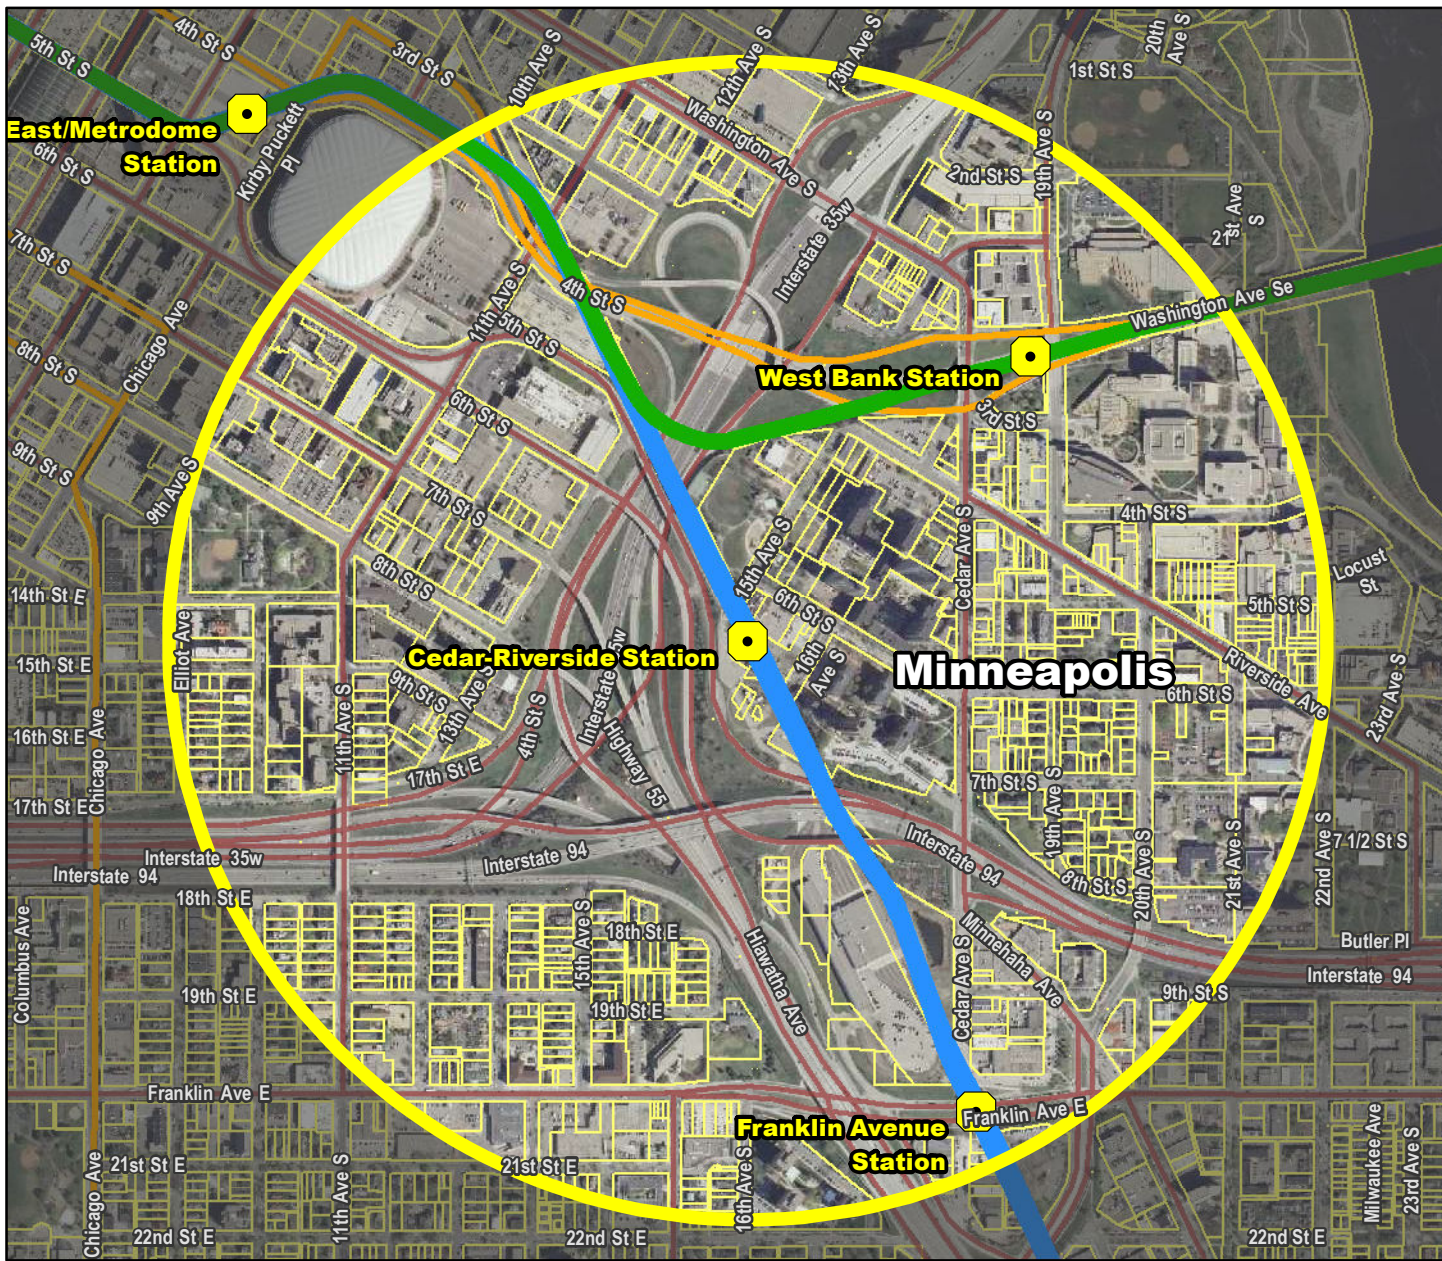

# Cedar-Riverside Station Hiawatha LRT Corridor

**41 Transit Routes within a half mile of station:**

2	14	94	122	288	465	692
3	16	111	134	353	475	695
5	19	113	144	355	579	698
7	22	114	250	365	643	721
8	50	115	264	375	652	789
9	55	121	272	452	663	