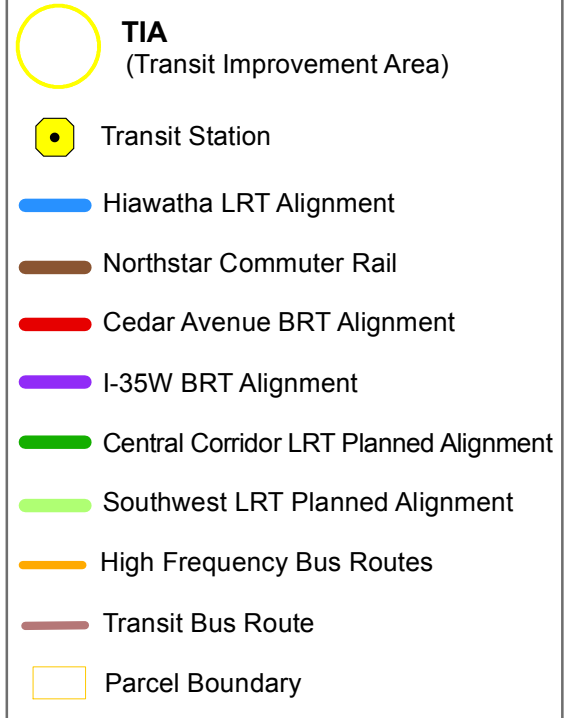

# Cedar-Riverside Station Hiawatha LRT Corridor

**41 Transit Routes within a half mile of station:**

2	14	94	122	288	465	692
3	16	111	134	353	475	695
5	19	113	144	355	579	698
7	22	114	250	365	643	721
8	50	115	264	375	652	789
9	55	121	272	452	663	