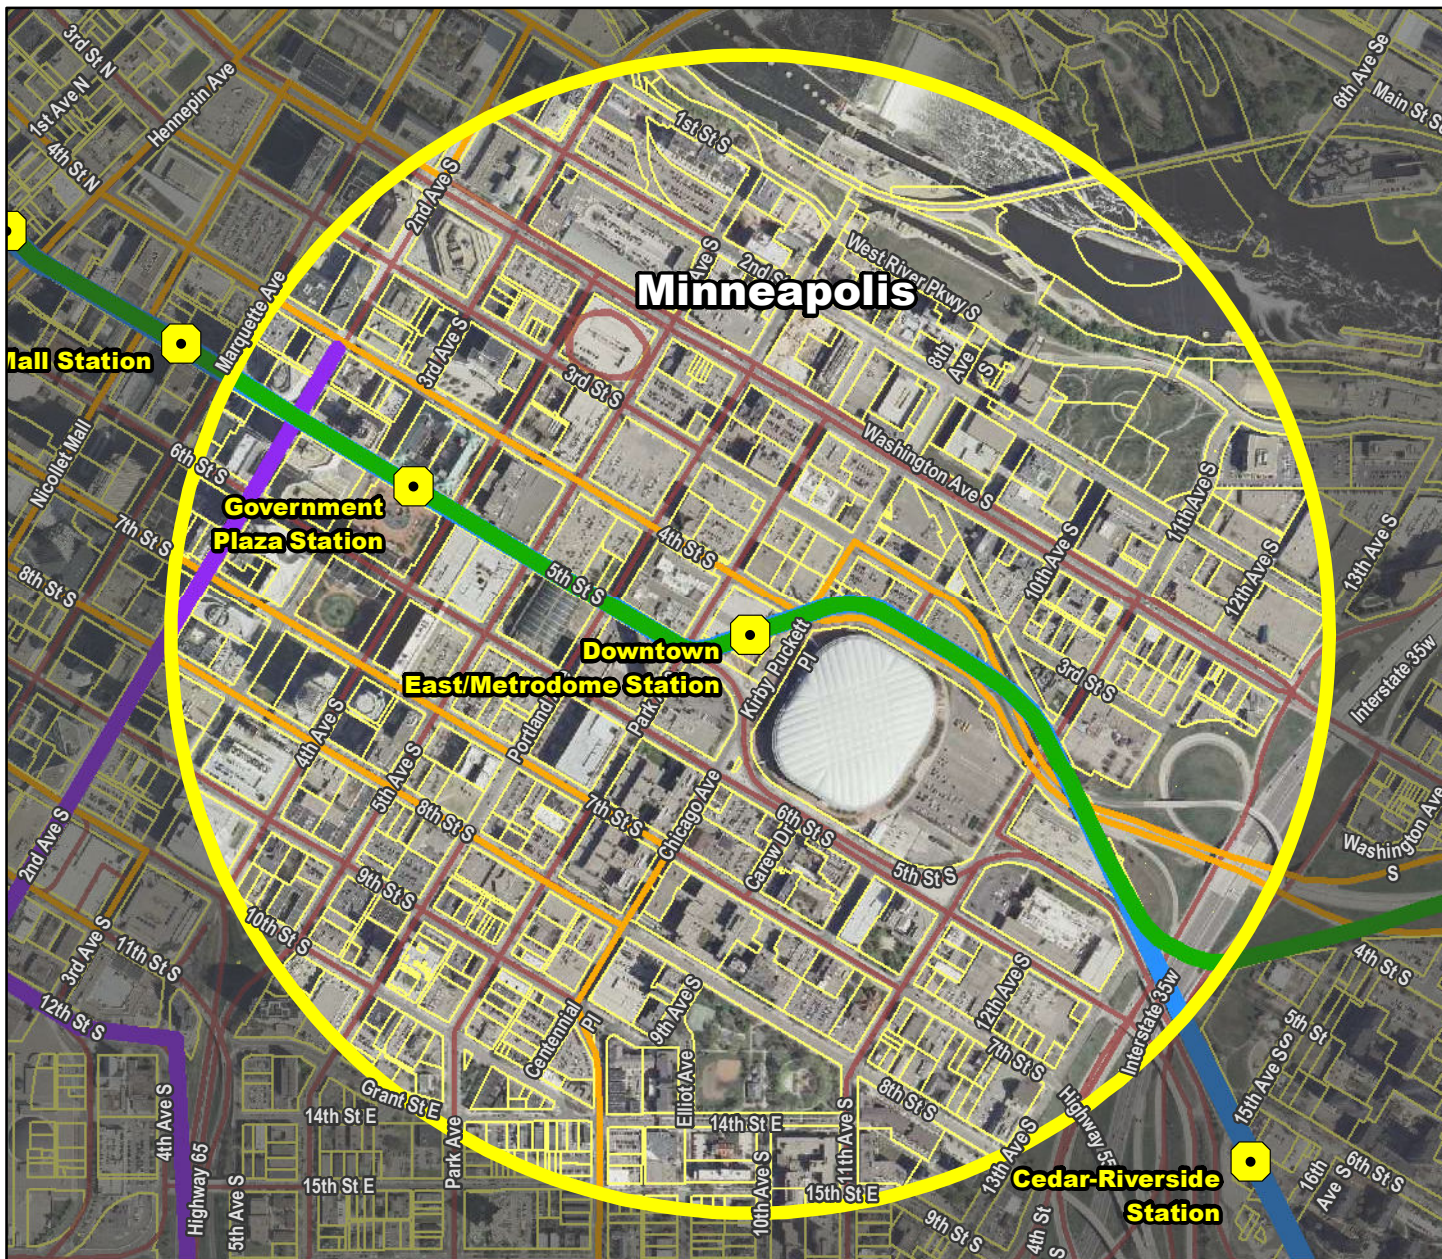

Downtown East Metrodome Station

Hiawatha LRT Corridor

Central LRT Corridor

122 Transit Routes within a half mile of station:

3	19	111	156	355	470	492	587	667	680	721	762	777	824
5	20	113	250	365	472	535	589	668	684	724	763	780	825
7	22	114	260	375	475	552	597	670	690	742	764	781	850
9	25	115	261	440	476	553	643	671	691	747	765	782	852
10	39	133	264	452	477	554	649	672	692	755	766	783	854
12	50	134	270	460	478	558	652	673	695	756	767	785	
14	55	135	272	464	479	568	663	674	697	758	772	789	
16	59	144	288	465	490	578	664	675	698	760	774	790	
17	94	146	353	467	491	579	665	677	699	761	776	793	