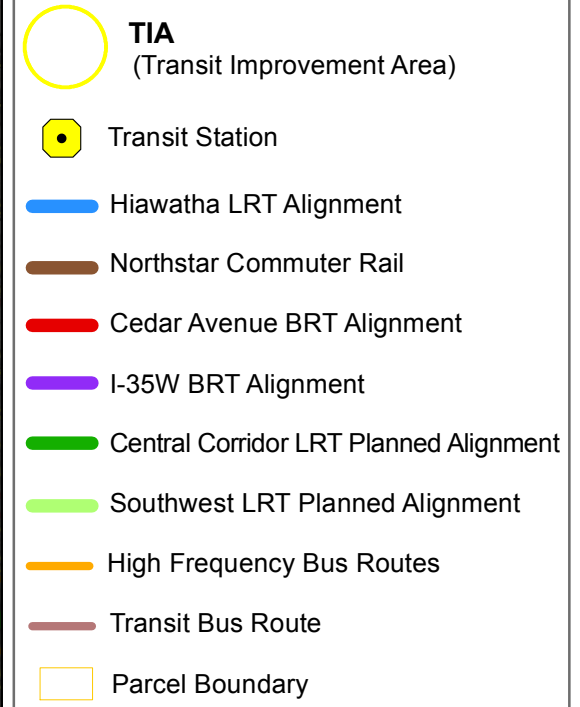

Downtown East Metrodome Station

Hiawatha LRT Corridor

Central LRT Corridor

122 Transit Routes within a half mile of station:

3	19	111	156	355	470	492	587	667	680	721	762	777	824
5	20	113	250	365	472	535	589	668	684	724	763	780	825
7	22	114	260	375	475	552	597	670	690	742	764	781	850
9	25	115	261	440	476	553	643	671	691	747	765	782	852
10	39	133	264	452	477	554	649	672	692	755	766	783	854
12	50	134	270	460	478	558	652	673	695	756	767	785	
14	55	135	272	464	479	568	663	674	697	758	772	789	
16	59	144	288	465	490	578	664	675	698	760	774	790	
17	94	146	353	467	491	579	665	677	699	761	776	793	