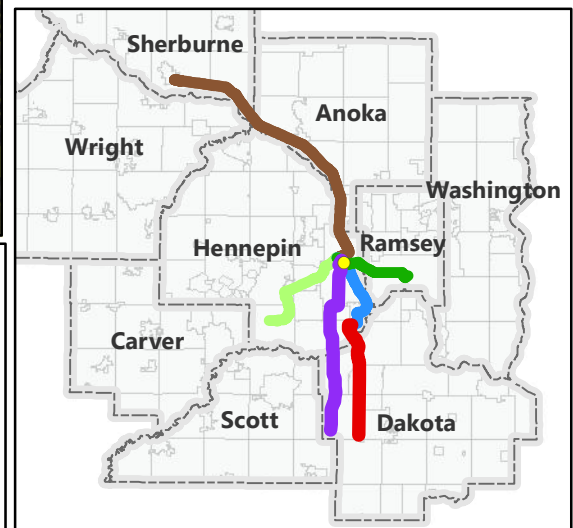

Downtown East Metrodome Station

Hiawatha LRT Corridor

Central LRT Corridor

122 Transit Routes within a half mile of station:

3	19	111	156	355	470	492	587	667	680	721	762	777	824
5	20	113	250	365	472	535	589	668	684	724	763	780	825
7	22	114	260	375	475	552	597	670	690	742	764	781	850
9	25	115	261	440	476	553	643	671	691	747	765	782	852
10	39	133	264	452	477	554	649	672	692	755	766	783	854
12	50	134	270	460	478	558	652	673	695	756	767	785	
14	55	135	272	464	479	568	663	674	697	758	772	789	
16	59	144	288	465	490	578	664	675	698	760	774	790	
17	94	146	353	467	491	579	665	677	699	761	776	793	