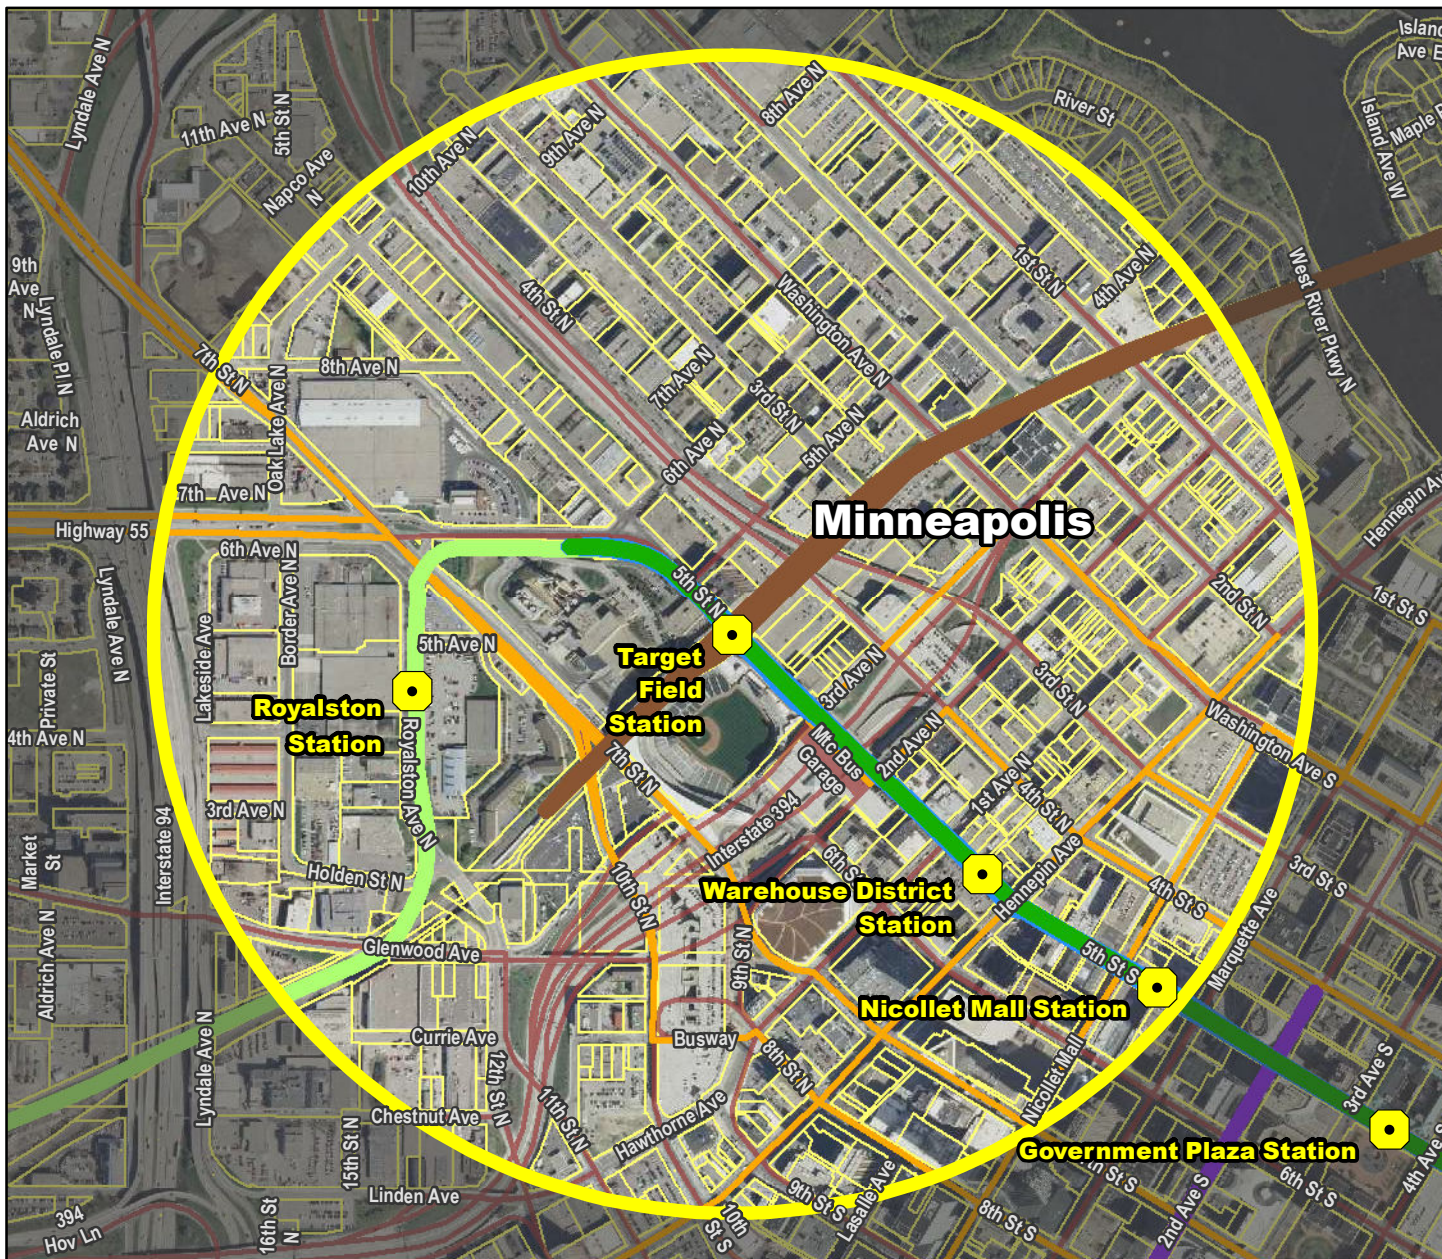

Target Field Station

Central LRT Corridor
 Hiawatha LRT Corridor
 Northstar Commuter Rail

94 Transit Routes within a half mile of station:

3	12	25	141	552	663	673	692	755	765	781	850
4	14	39	144	553	664	674	697	756	766	782	852
5	16	50	353	568	665	675	698	758	767	783	854
6	17	55	355	578	667	677	699	760	772	785	856
7	18	59	365	587	668	679	721	761	774	789	887
9	19	61	375	589	670	680	724	762	776	790	888
10	20	94	452	643	671	690	742	763	777	793	
11	22	134	490	649	672	691	747	764	780	795	