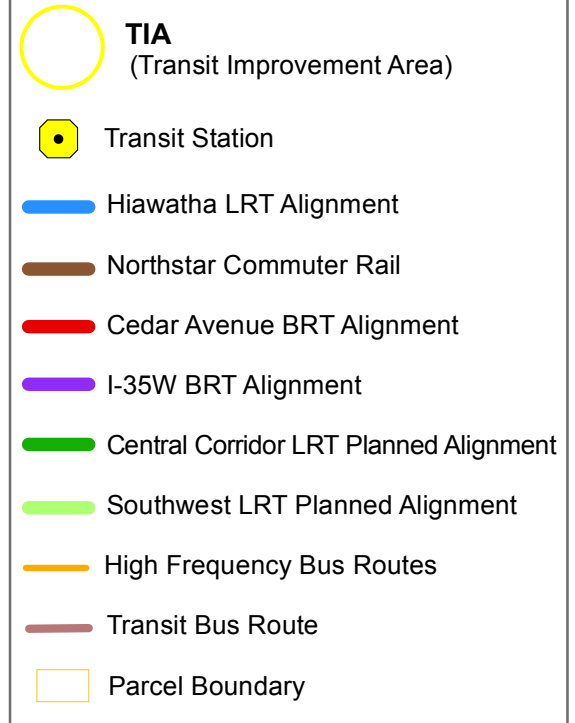

Target Field Station

Central LRT Corridor
 Hiawatha LRT Corridor
 Northstar Commuter Rail

94 Transit Routes within a half mile of station:

3	12	25	141	552	663	673	692	755	765	781	850
4	14	39	144	553	664	674	697	756	766	782	852
5	16	50	353	568	665	675	698	758	767	783	854
6	17	55	355	578	667	677	699	760	772	785	856
7	18	59	365	587	668	679	721	761	774	789	887
9	19	61	375	589	670	680	724	762	776	790	888
10	20	94	452	643	671	690	742	763	777	793	
11	22	134	490	649	672	691	747	764	780	795	